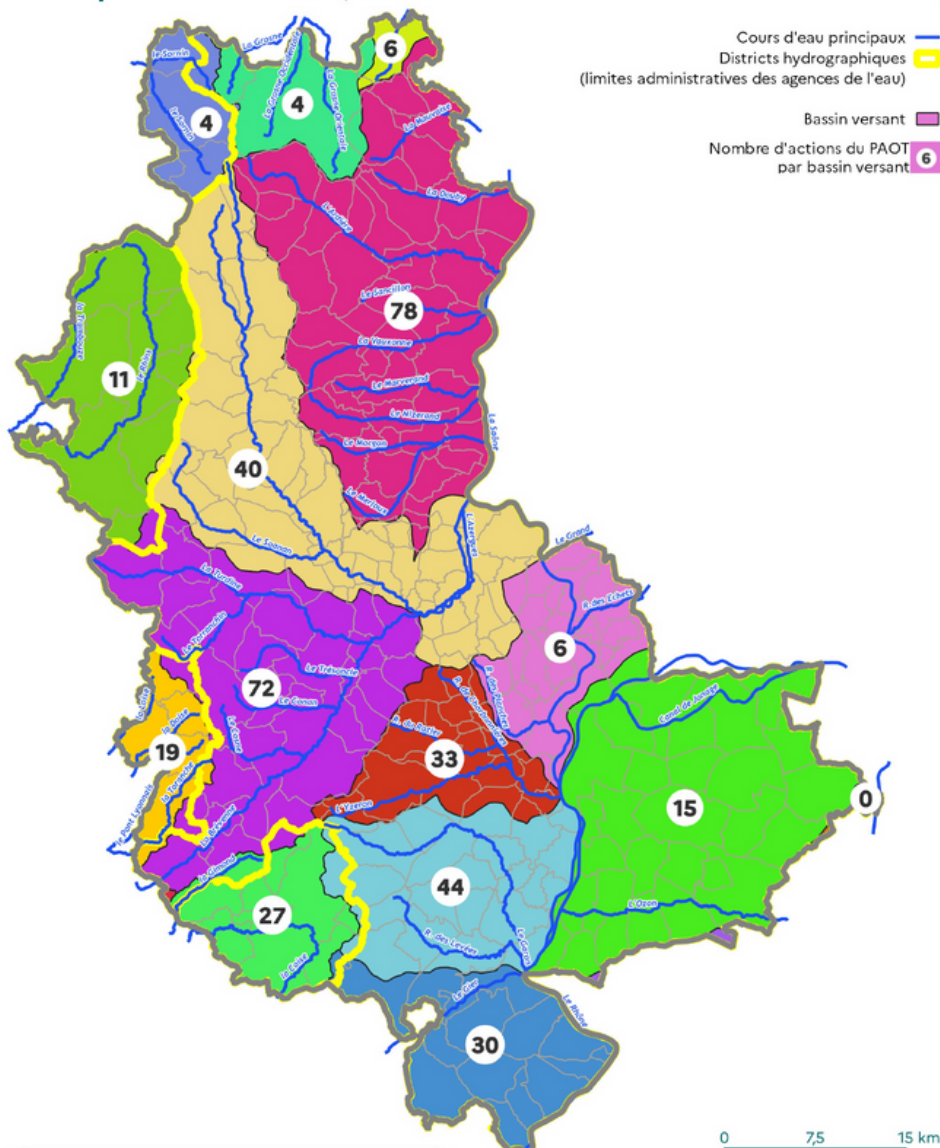

Les actions du PAOT sur les eaux superficielles par bassin versant

Actions du PAOT sur les eaux superficielles par bassin versant (hors actions des PAOT d'axes Rhône et Saône)

**MISEN 69 MISSION INTERSERVICES DE L'EAU
ET DE LA NATURE DU RHÔNE**

Sources : DDT 69
Fond de carte : BDTPO © - 2022, BD CARTHAGE © - 2014, © IGN Paris
Éditée le : 23/02/2023 - Diffusion : libre

Actions du PAOT Masses d'eaux souterraines